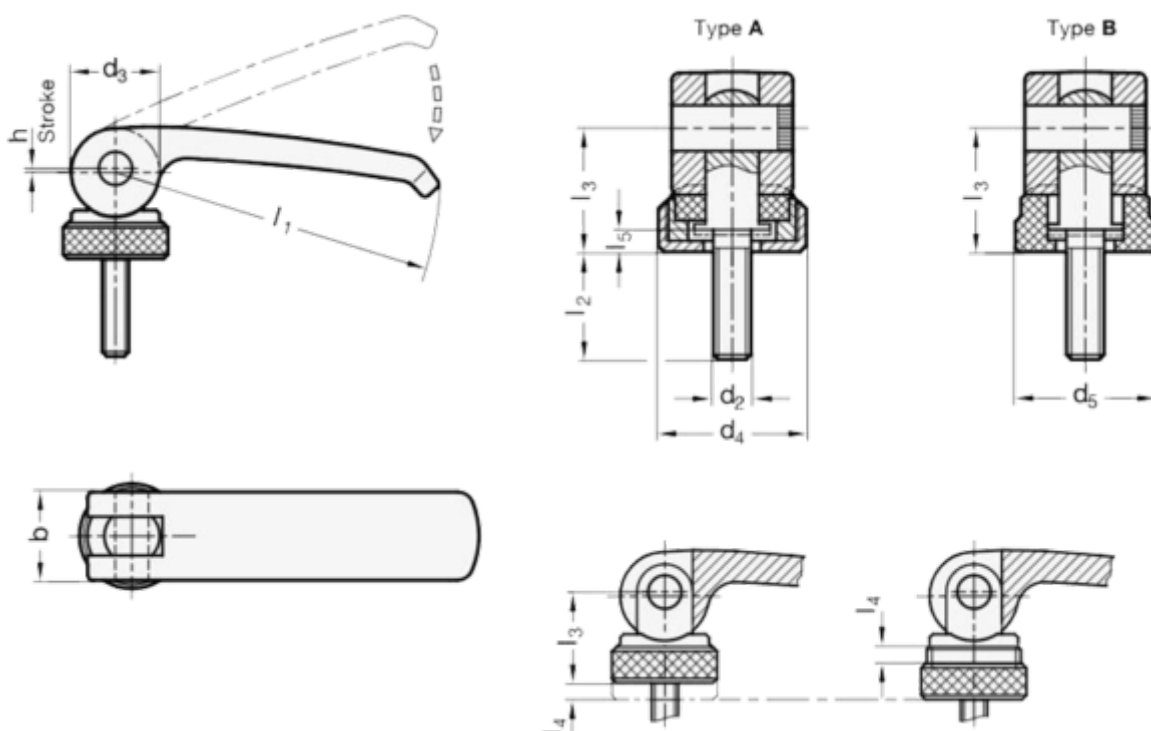

Varenummer: 20927582M850A
 Beskrivelse: E+G Excenterlås GN 927.5-82-M8-50-A
 Udvendt gevind

Mål

b = 20
 d2 = M8
 d4 = 25
 d5 =
 l1 = 82
 l2 = 50